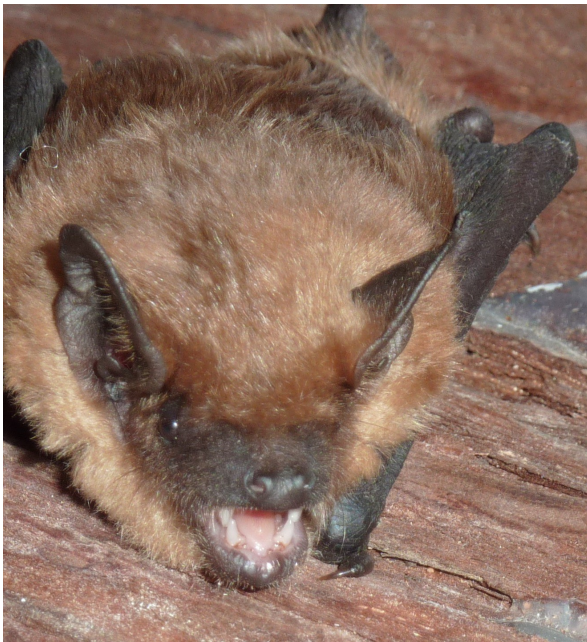

# Breitflügelledermaus

(Rote Liste Hessen /stark gefährdet) Stand 07/2025

Foto vom BUND Fledermauszentrum Hannover

**gefährdet durch:**

intensive Landwirtschaft und Pestizideinsatz

**wird geholfen werden durch:**

Naturnahe Landschaften und Wälder mit hohem Alt- und Totholzanteil

**Grösse:** bis 8,5cm

**Flügelspannweite:** 38cm

**Gewicht:** 35g

**Lebensdauer:** bis 8 Jahre

**Nahrung:** Insekten

**Feinde:** u.a. Katzen, Eulen, Baumratter

**Lebensraum:** Von April bis September in offenen Landschaften, Gewässer, Wiesen, Waldränder, Siedlungen. Jagt am Wald, auf Streuobstwiesen, an Gewässern, in Siedlungsnähe und halboffenen Landschaften. Von Oktober bis März Aufsuche der Winterquartiere .

**besondere Eigenschaften:**

Sie ist ein aktiver Flieger, da sie Haut zwischen den Armen und Beinen gespannt hat. Sie orientiert sich per Ultraschall, stößt bis zu 200 Töne pro Sekunde durch Mund und Nase aus und empfängt das Echo über die Ohren. Dies dient dazu, dass Sie Hindernissen ausweichen kann und Nahrung findet. Sie kann besonders hoch fliegen.